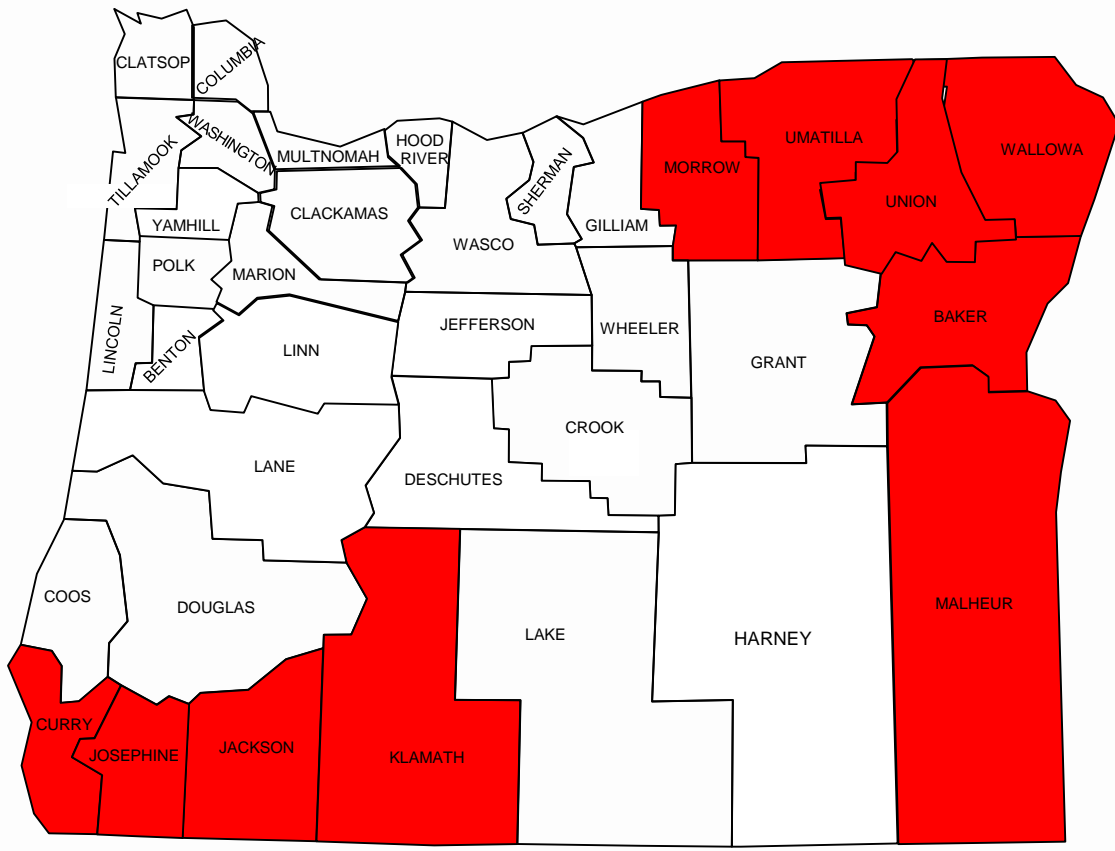

West Nile Virus Activity Oregon 2015

County	Mosquitoes	Birds	Horses	Human
<i>Union</i>	2	0	2	0
<i>Malheur</i>	4	0	1	0
<i>Umatilla</i>	26	1	0	0
<i>Jackson</i>	15	5	1	0
<i>Wallowa</i>	0	1	0	0
<i>Morrow</i>	8	0	0	0
<i>Baker</i>	4	0	0	0
<i>Josephine</i>	0	4	0	1
<i>Klamath</i>	0	0	1	0
<i>Curry</i>	0	0	1	0
Total	59	11	6	1

No activity

West Nile virus detected

Oregon Vector Control Districts, 2015

County	Mosquito collection	Bird collection
<i>Baker</i>	YES	YES
<i>Clackamas</i>	YES	YES
<i>Coos</i>	YES	YES
<i>Crook</i>	YES	YES
<i>Deschutes</i>	YES	YES
<i>Jackson</i>	YES	YES
<i>Klamath</i>	YES	YES
<i>Malheur</i>	YES	NO
<i>Morrow</i>	YES	YES
<i>Multnomah</i>	YES	YES
<i>Umatilla</i>	YES	YES
<i>Union</i>	YES	YES
<i>Washington</i>	YES	YES